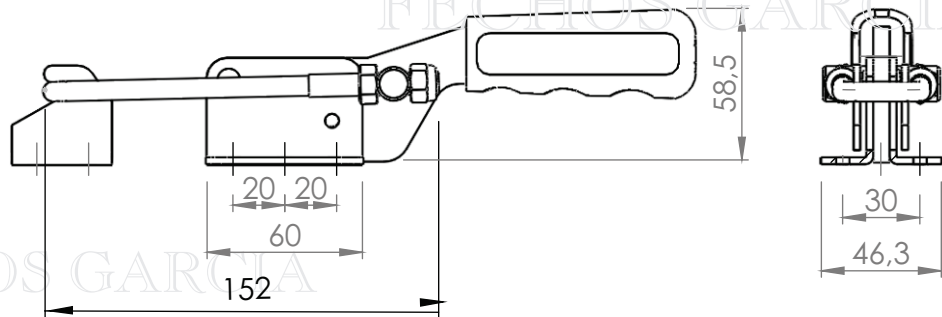

GA 510D

Força de Retenção
600 kgf

Curso
25mm