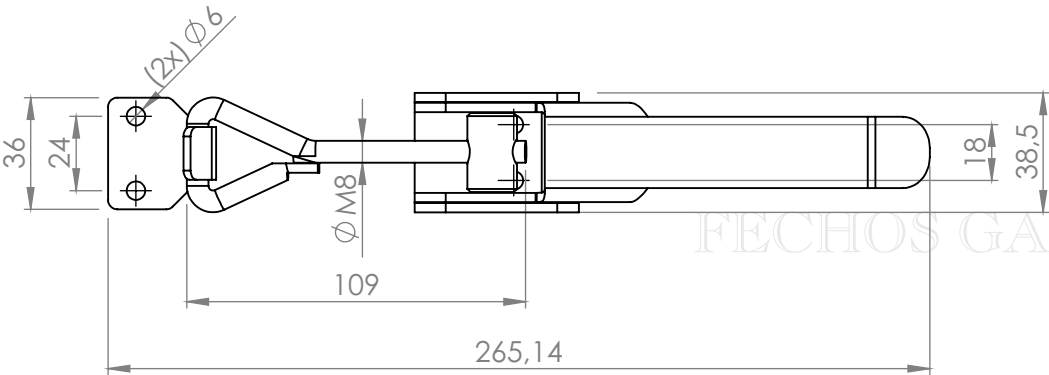

**GA 350**

FECHOS GARCIA

FECHOS GARCIA

FECHOS GARCIA

Força de Retenção 340 kgf	Curso 25mm
------------------------------	---------------