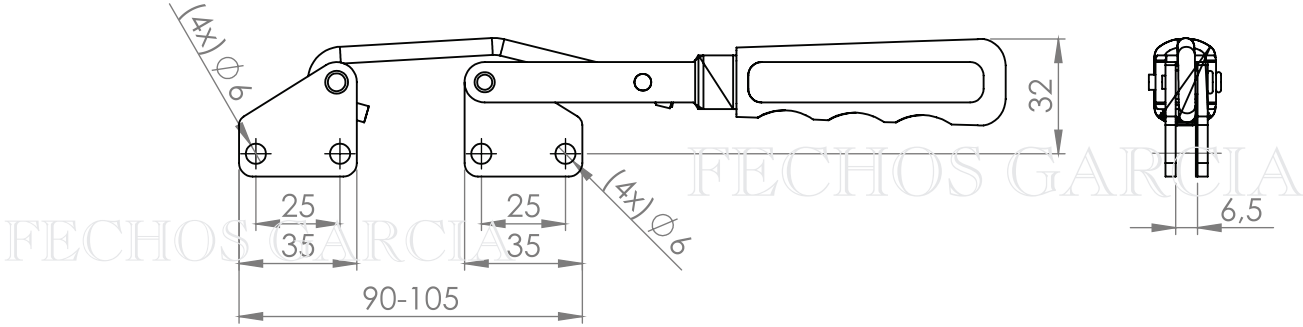

GA 300R

Força de Retenção 120 kgf	Curso 19mm
------------------------------	---------------