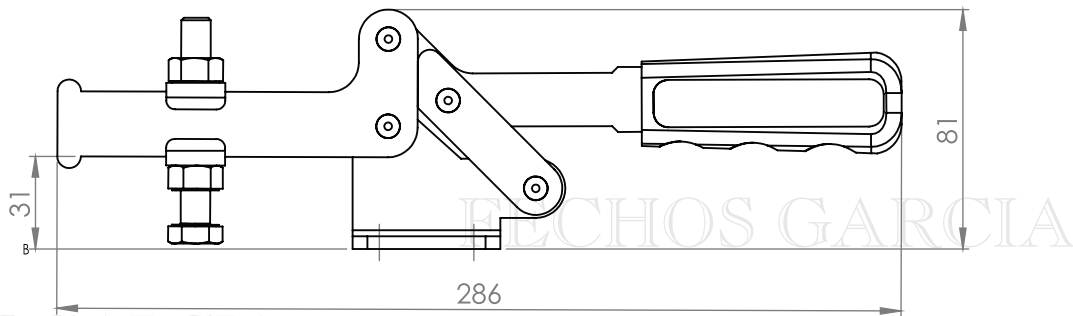

GB 870DL

FECHOS GARCIA

FECHOS GARCIA

**Força de Retenção
380 kgf**