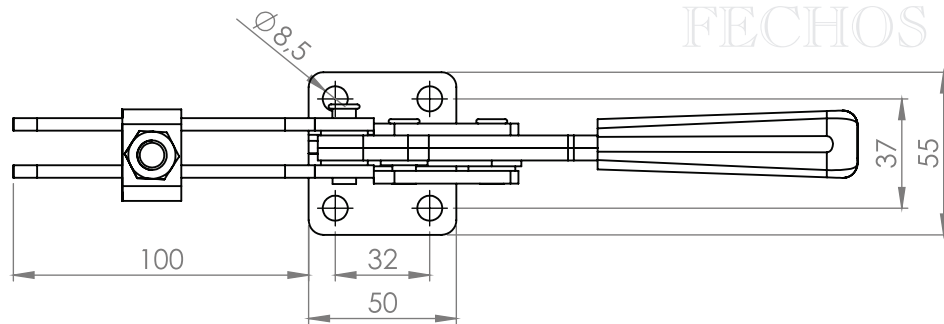

GB 870DL

FECHOS GARCIA

FECHOS GARCIA

**Força de Retenção
380 kgf**