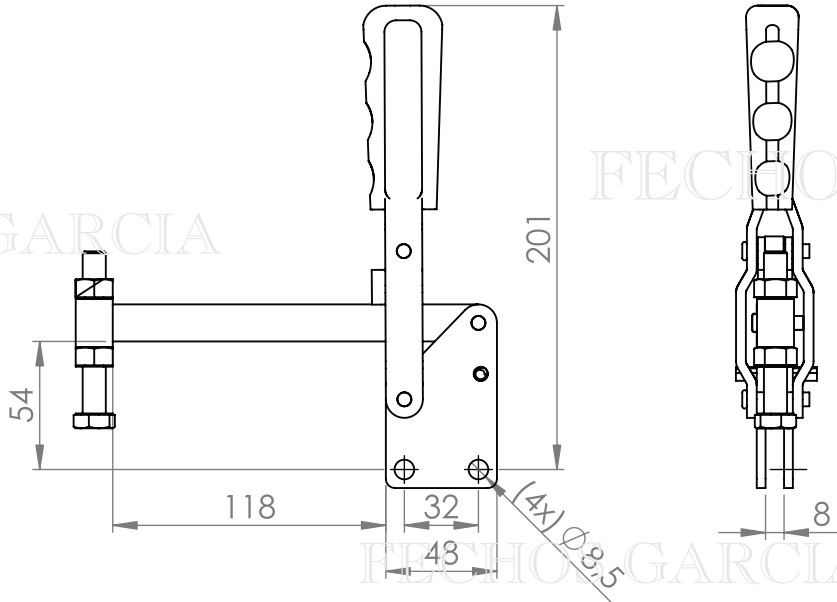

GB 620RS

FECHOS GARCIA

FECHOS GARCIA

Força de Retenção
300 kgf