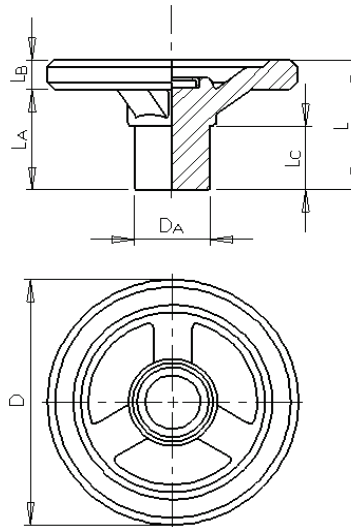

Volante 3 Raios

Tabela	D	L	La	Lb	Lc	Da
V3R - 095	96	49	37	12	25	30
V3R - 115	116	60	46	14	30	35
V3R - 140	141	67	50	16	30	40
V3R - 160	160	73	54	18	30	45
V3R - 185	186	78	58	20	30	50
V3R - 215	215	86	65	22	30	50
V3R - 280	280	110	70	30	35	75